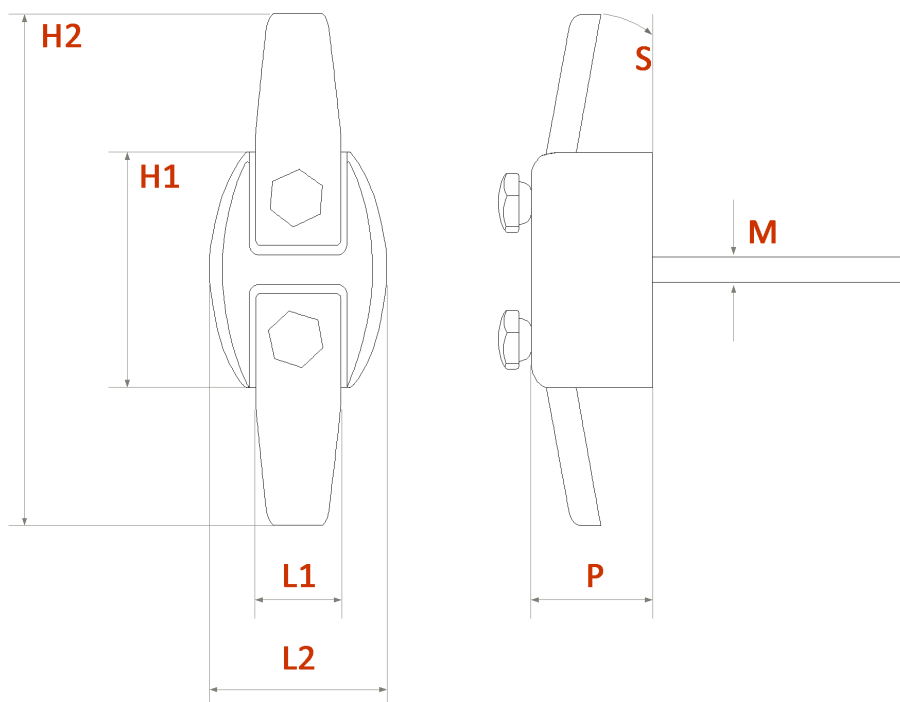

**Staffe di sostegno per lapidi (modello "Staffa compatta")**

Support brackets for tombstones (model "Compact Bracket")

Etriers de supports pour pierres tombales (modèle "Etrier Compact")

**Specifiche tecniche / Technical specifications/ Spécifications techniques**

<b>H1</b>	3,5 cm
<b>H2</b>	8,5 cm
<b>L1</b>	1,5 cm
<b>L2</b>	3,0 cm
<b>S</b>	1,3 ÷ 2 cm
<b>P</b>	2,5 cm
<b>M</b>	8 mm

Articoli con queste specifiche / Items with these specs / Articles avec ces specs

Codice / Code	Misure / Sizes / Mesures	Colore / Colour / Couleur
P.10.2821/3,5	cm 3,5x8,5 M8	Bronzo / Bronze